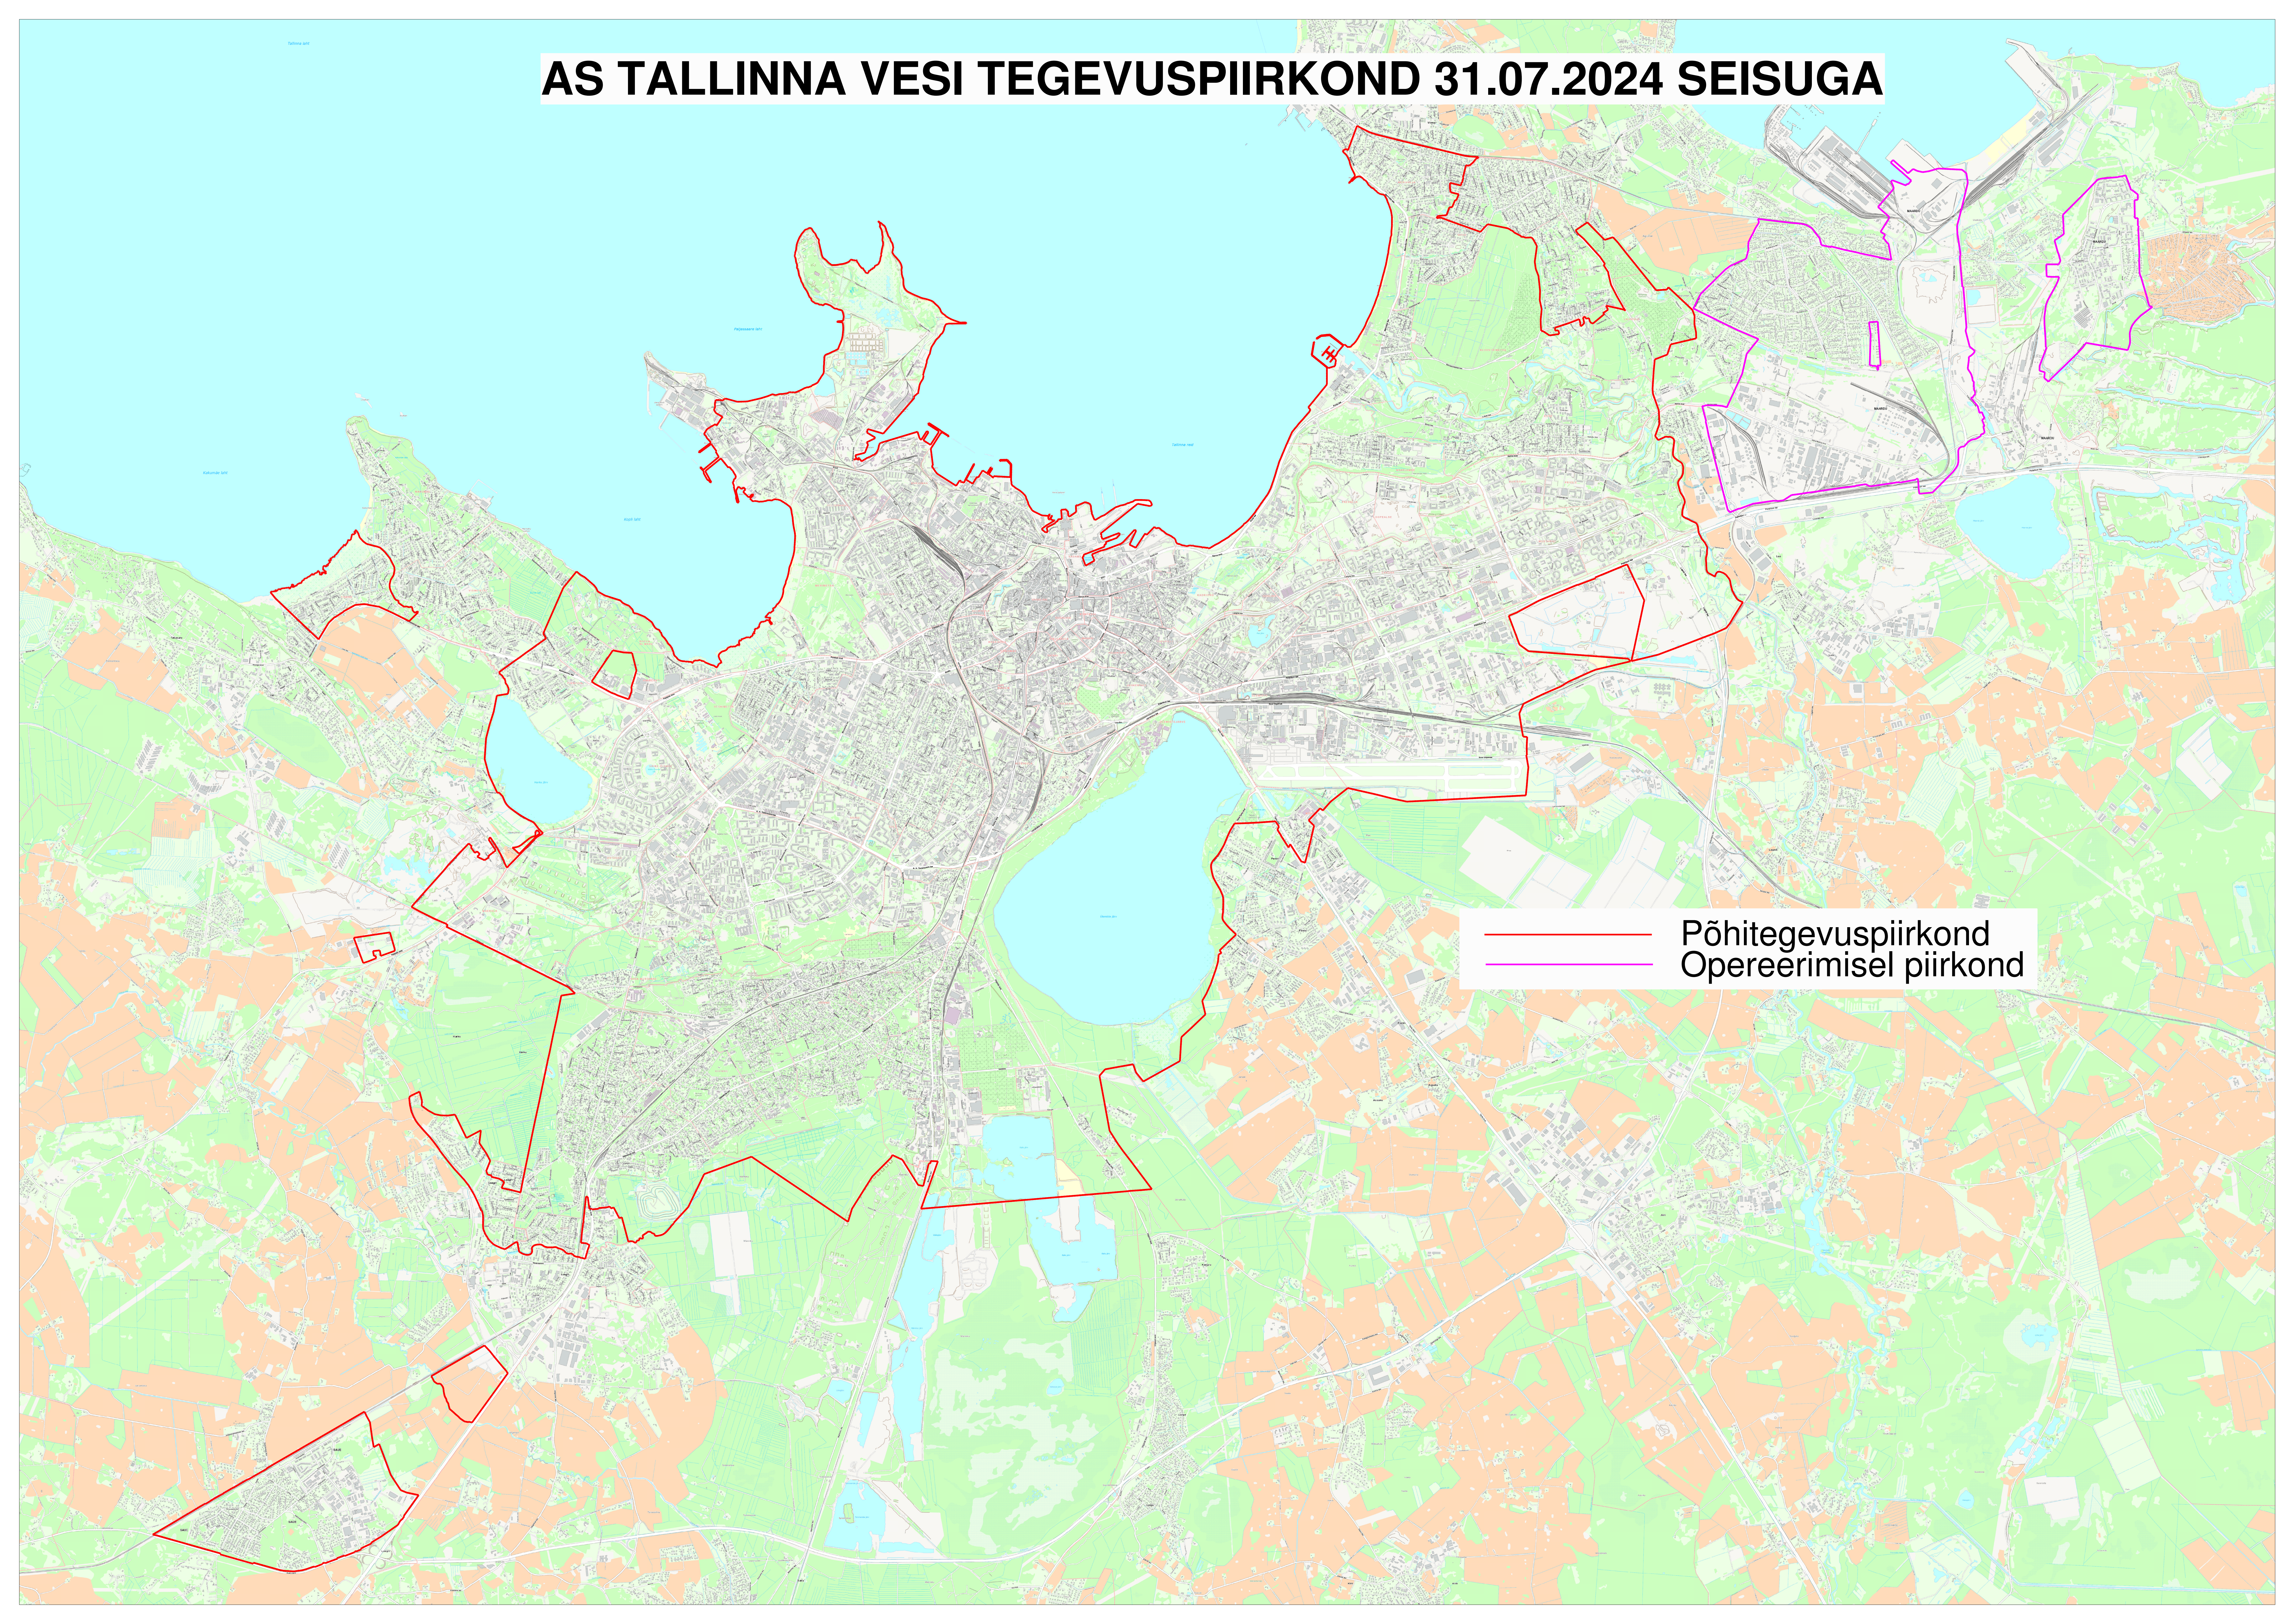

AS TALLINNA VESI TEGEVUSPIIRKOND 31.07.2024 SEISUGA

— Põhitegevuspiirkond
— Opereerimisel piirkond